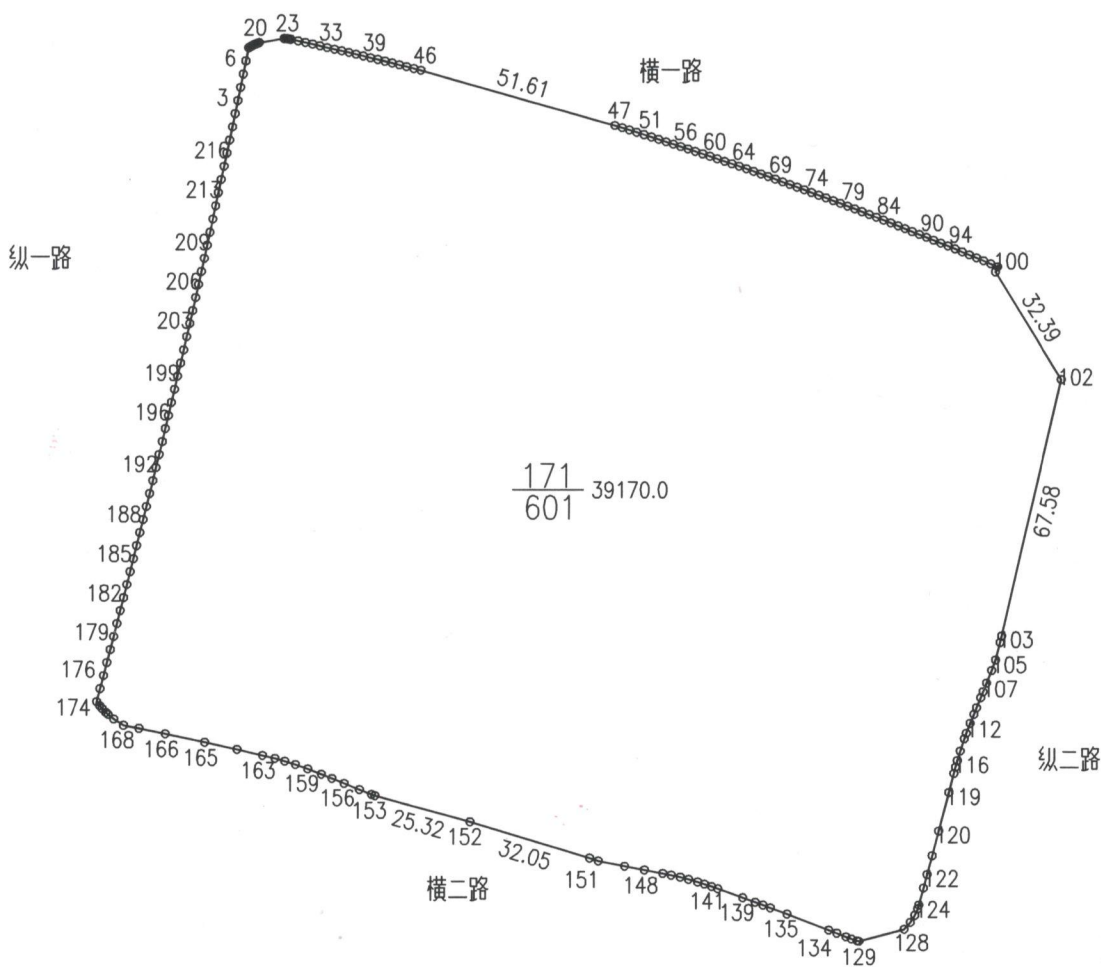

# 供地 图

宗地编号：908058171

权利人：纵一路与横一路交叉口东南侧地块

地籍图号：3502.60-529.25

北

绘图日期：2022年2月21日

审核日期：

1:2000